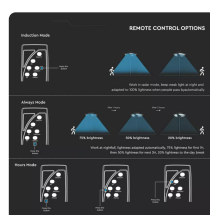

SKU 5153 VT-65W

Lampada Solare LED da giardino 10W con Sensore di movimento, Telecomando e timer IP65 6500K

Colore della Luce
Bianco freddo

Potenza
10W

Flusso Luminoso
1500LM

Forma
Rotonda

Specifiche tecniche

Colore della Luce	Bianco freddo	Potenza	10W
Flusso Luminoso	1500LM	Forma	Rotonda
Grado di Protezione	IP65	Materiale	ABS
Autonomia	10-12 ore	Batteria	LiFePO4 32650
Capacità Batteria	25000 mAh	Colore	Nero
Dimensione	Ø520 x 137 mm	Distanza di Rilevamento	<6m
Fascio Luminoso	120°	Numero di LED	447
Sensore	Di Movimento e Crepuscolare	Tecnologia LED	SMD
Temperatura d'Esercizio	-10° +60°C	Temperatura di Colore (CTI)	6500K
Tempo di Ricarica	6-8 ore	Tensione d'Uscita	3.2V