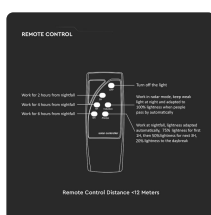

SKU 5153 VT-65W

Lampada Solare LED da giardino 10W con Sensore di movimento, Telecomando e timer IP65 6500K

Colore della Luce
Bianco freddo

Potenza
10W

Flusso Luminoso
1500LM

Forma
Rotonda

Specifiche tecniche

Colore della Luce	Bianco freddo	Potenza	10W
Flusso Luminoso	1500LM	Forma	Rotonda
Grado di Protezione	IP65	Materiale	ABS
Autonomia	10-12 ore	Batteria	LiFePO4 32650
Capacità Batteria	25000 mAh	Colore	Nero
Dimensione	Ø520 x 137 mm	Distanza di Rilevamento	<6m
Fascio Luminoso	120°	Numero di LED	447
Sensore	Di Movimento e Crepuscolare	Tecnologia LED	SMD
Temperatura d'Esercizio	-10° +60°C	Temperatura di Colore (CTI)	6500K
Tempo di Ricarica	6-8 ore	Tensione d'Uscita	3.2V